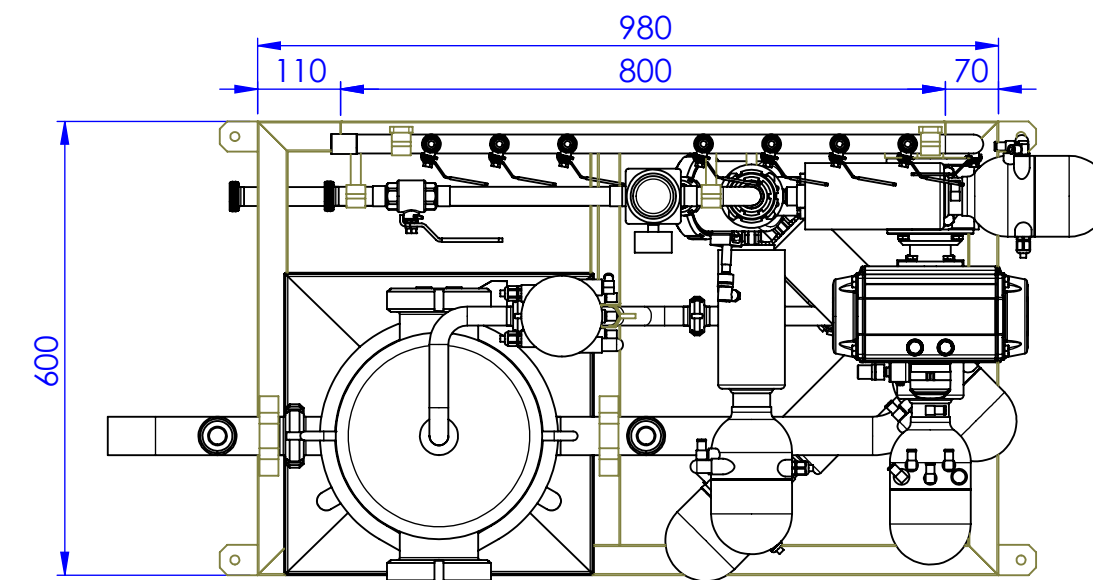

VUE DE DOS
sans chassis

MAINTENANCE SERVICES 79

T:\MS79-JL\RM\Atlantic
Process\Tr3_2018\ATB 24\

TITLE: 840x297

Assem_Panoplie

SCALE: 1:10 SHEET 1 OF 1
vendredi 4 janvier 2019 09:20:36