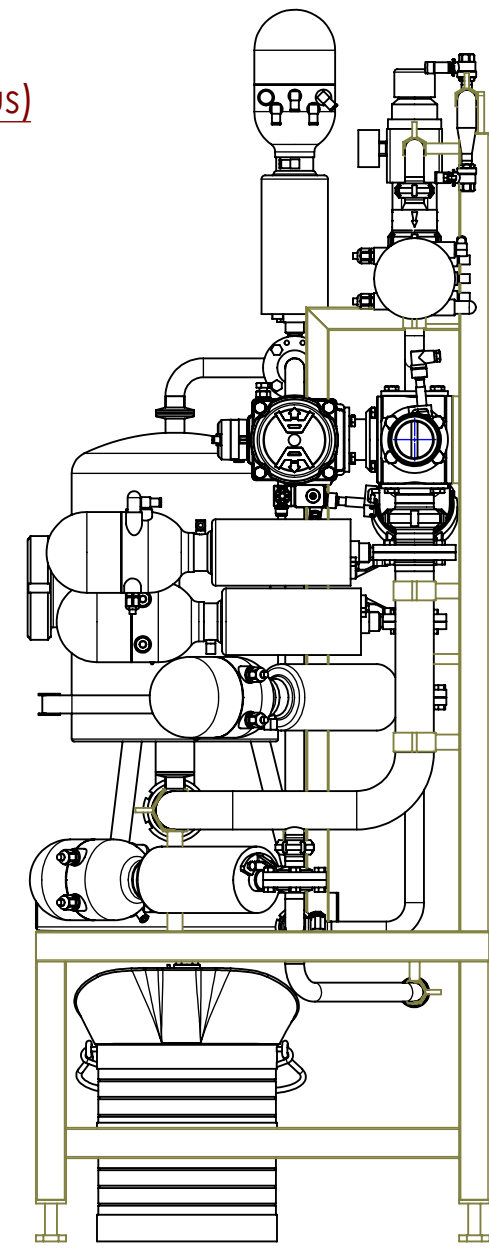

VUE DE DOS
sans chassis

MAINTENANCE SERVICES 79

T:\MS79-JL\RM\Atlantic
Process\Tr3_2018\ATB 24\

TITLE: 840x297

Assem_Panoplie

SCALE: 1:10 SHEET 1 OF 1
vendredi 4 janvier 2019 09:20:36