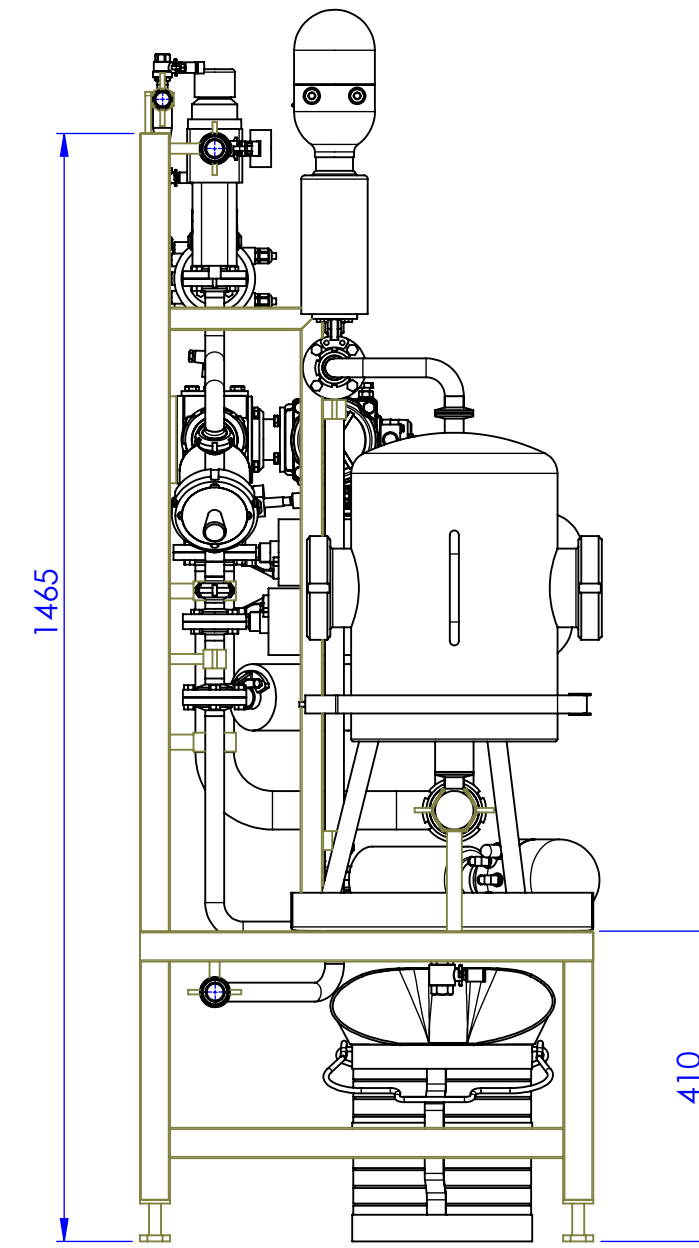

VUE DE DOS
sans chassis

MAINTENANCE SERVICES 79

T:\MS79-JL\RM\Atlantic
Process\Tr3_2018\ATB 24\

TITLE: 840x297

Assem_Panoplie

SCALE: 1:10 SHEET 1 OF 1
vendredi 4 janvier 2019 09:20:36