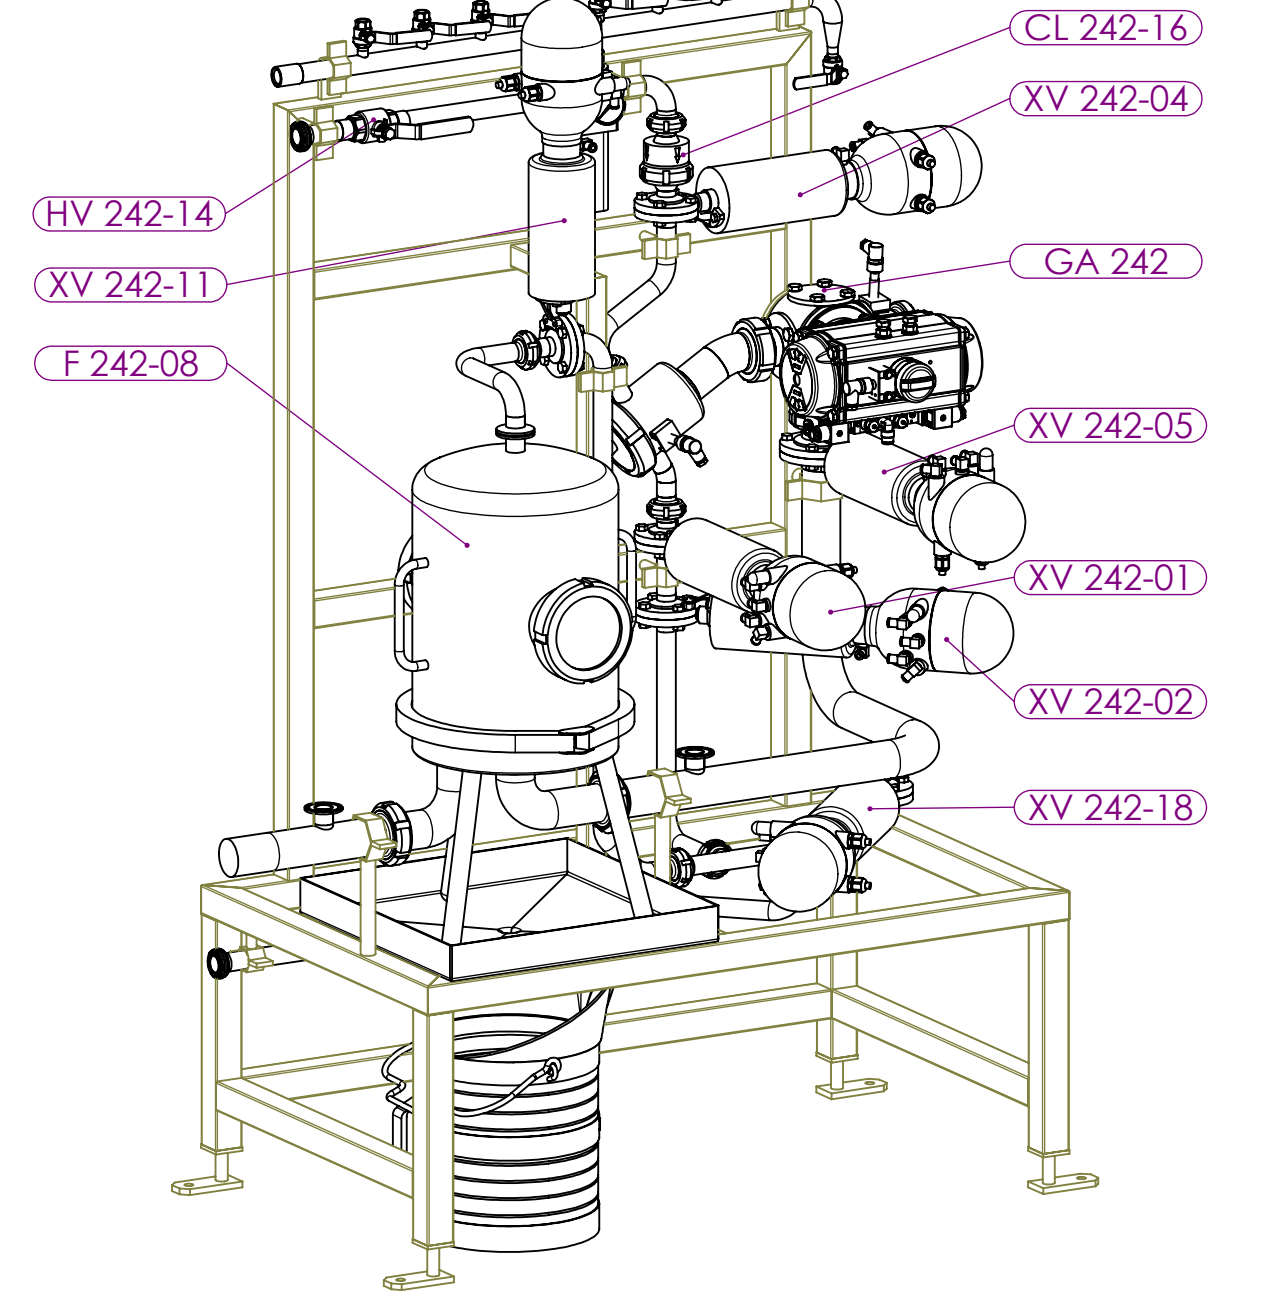

VUE DE DOS
sans chassis

MAINTENANCE SERVICES 79

T:\MS79-JL\RM\Atlantic
Process\Tr3_2018\ATB 24\

TITLE: 840x297

Assem_Panoplie

SCALE: 1:10 SHEET 1 OF 1
vendredi 4 janvier 2019 09:20:36