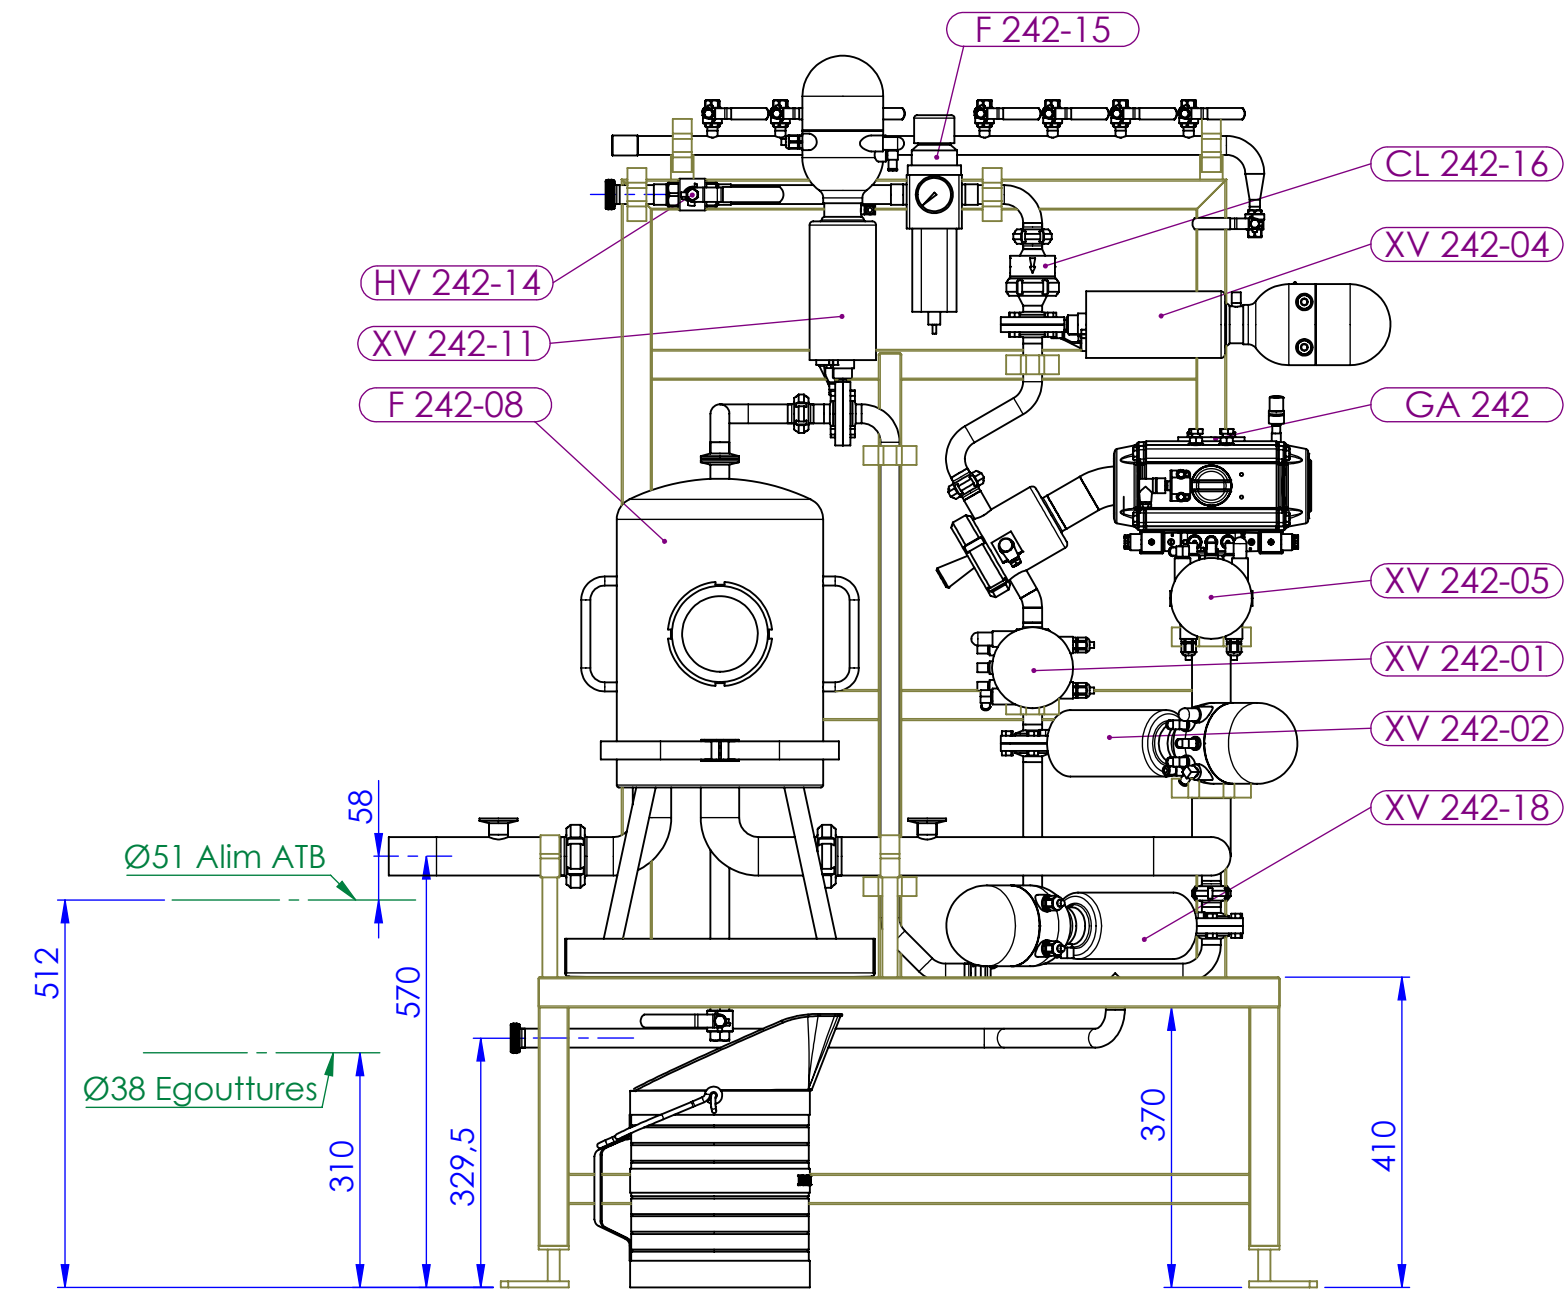

VUE DE DOS
sans chassis

MAINTENANCE SERVICES 79

T:\MS79-JL\RM\Atlantic
Process\Tr3_2018\ATB 24\

TITLE: 840x297

Assem_Panoplie

SCALE: 1:10 SHEET 1 OF 1
vendredi 4 janvier 2019 09:20:36